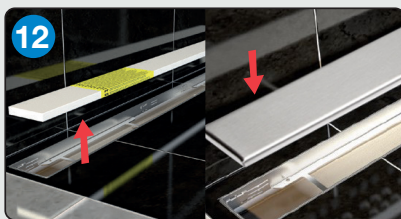

INSTRUCCIONES DE MONTAJE

INSTRUÇÕES DE INSTALAÇÃO

ES
CANALETA
RELLENABLE DE
50 X 650 MM PARA
PLATOS DE DUCHA
DE OBRA

PT
CANAL DE
50 X 650 MM PARA
BASES DE DUCHE

SOPRACQUA SYSTEMS

CANALETA 50 ALTURA REDUCIDA / CANAL DE DUCHE 50 ALTURA REDUZIDA

I CERCO OCULTO / REMATE OCULTO

MILES DE ACABADOS / DIVERSOS ACABAMENTOS

Rejilla soft

Grelha soft

Estructura de relleno

Estrutura de betão

Tela impermeabilizante SOPRACQUA

Tela de impermeabilização SOPRACQUA

Cemento cola C2

Cimento cola C2

Azulejos

Revestimento cerâmico

Canaleta

Canal de duche

50 mm ancho

50 mm largura