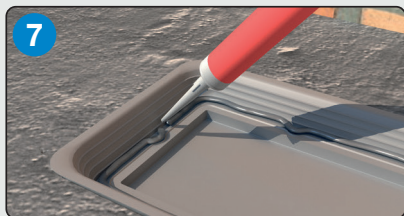

INSTRUCCIONES DE MONTAJE

INSTRUÇÕES DE INSTALAÇÃO

ES
CANALETA
RELLENABLE DE
50 X 650 MM PARA
PLATOS DE DUCHA
DE OBRA

PT
CANAL DE
50 X 650 MM PARA
BASES DE DUCHE

SOPRACQUA SYSTEMS

CANALETA 50 ALTURA REDUCIDA / CANAL DE DUCHE 50 ALTURA REDUZIDA

I CERCO OCULTO / REMATE OCULTO

MILES DE ACABADOS / DIVERSOS ACABAMENTOS

Rejilla soft

Grelha soft

Estructura de relleno

Estrutura de betão

Tela impermeabilizante SOPRACQUA

Tela de impermeabilização SOPRACQUA

Cemento cola C2

Cimento cola C2

Azulejos

Revestimento cerâmico

Canaleta

Canal de duche

50 mm ancho

50 mm largura