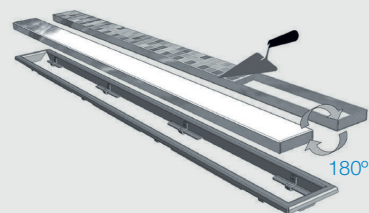

INSTRUCCIONES DE MONTAJE

INSTRUÇÕES DE INSTALAÇÃO

ES
CANALETA
RELLENABLE DE
50 X 650 MM PARA
PLATOS DE DUCHA
DE OBRA

PT
CANAL DE
50 X 650 MM PARA
BASES DE DUCHE

SOPRACQUA SYSTEMS

CANALETA 50 ALTURA REDUCIDA / CANAL DE DUCHE 50 ALTURA REDUZIDA

I CERCO OCULTO / REMATE OCULTO

MILES DE ACABADOS / DIVERSOS ACABAMENTOS

Rejilla soft

Grelha soft

Estructura de relleno

Estrutura de betão

Tela impermeabilizante SOPRACQUA

Tela de impermeabilização SOPRACQUA

Cemento cola C2

Cimento cola C2

Azulejos

Revestimento cerâmico

Canaleta

Canal de duche

50 mm ancho

50 mm largura