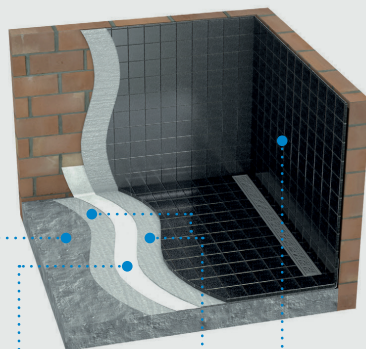

INSTRUCCIONES DE MONTAJE

INSTRUÇÕES DE INSTALAÇÃO

ES
CANALETA
RELLENABLE DE
50 X 650 MM PARA
PLATOS DE DUCHA
DE OBRA

PT
CANAL DE
50 X 650 MM PARA
BASES DE DUCHE

SOPRACQUA SYSTEMS

CANALETA 50 ALTURA REDUCIDA / CANAL DE DUCHE 50 ALTURA REDUZIDA

I CERCO OCULTO / REMATE OCULTO

MILES DE ACABADOS / DIVERSOS ACABAMENTOS

Rejilla soft

Grelha soft

Estructura de relleno

Estrutura de betão

Tela impermeabilizante SOPRACQUA

Tela de impermeabilização SOPRACQUA

Cemento cola C2

Cimento cola C2

Azulejos

Revestimento cerâmico

Canaleta

Canal de duche

50 mm ancho

50 mm largura