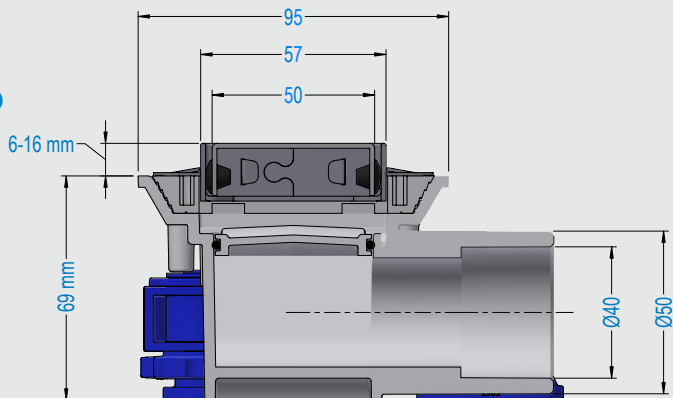

Canaleta

Canal de duche

50 mm ancho

50 mm largura

AR: Altura reducida

AR: Altura reduzida