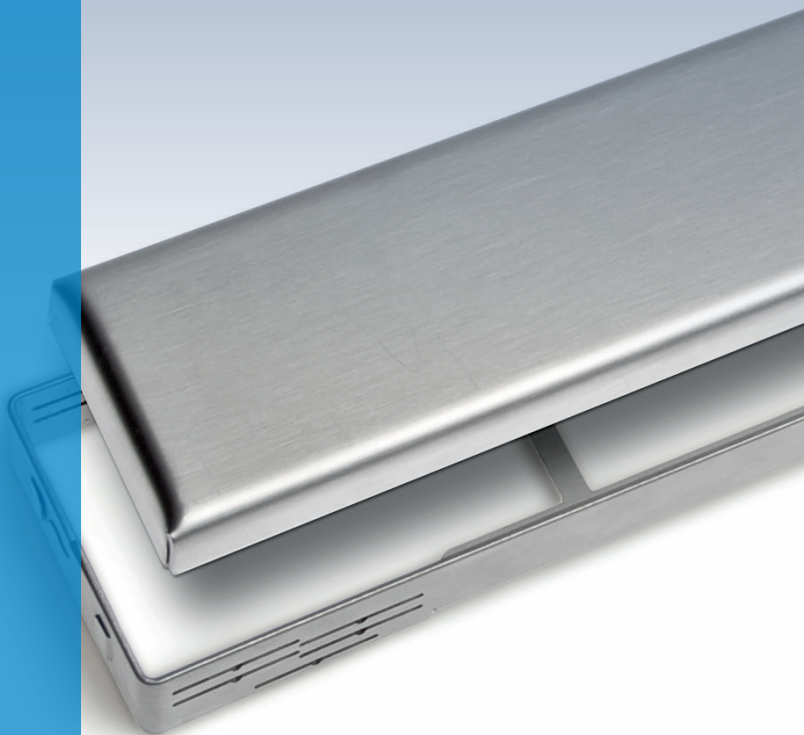

INSTRUCCIONES DE MONTAJE

INSTRUÇÕES DE INSTALAÇÃO

ES
CANALETA
RELLENABLE DE
50 X 650 MM PARA
PLATOS DE DUCHA
DE OBRA

PT
CANAL DE
50 X 650 MM PARA
BASES DE DUCHE

SOPRACQUA SYSTEMS

CANALETA 50 ALTURA REDUCIDA / CANAL DE DUCHE 50 ALTURA REDUZIDA

I CERCO OCULTO / REMATE OCULTO

MILES DE ACABADOS / DIVERSOS ACABAMENTOS

Rejilla soft

Grelha soft

Estructura de relleno

Estrutura de betão

Tela impermeabilizante SOPRACQUA

Tela de impermeabilização SOPRACQUA

Cemento cola C2

Cimento cola C2

Azulejos

Revestimento cerâmico

Canaleta

Canal de duche

50 mm ancho

50 mm largura