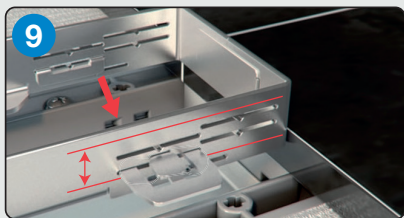

I CERCO OCULTO / REMATE OCULTO