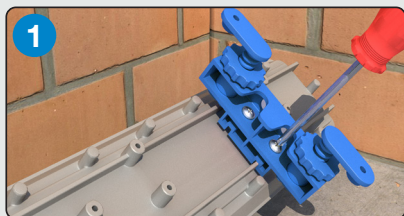

INSTRUCCIONES DE MONTAJE

INSTRUÇÕES DE INSTALAÇÃO

ES
CANALETA
RELLENABLE DE
50 X 650 MM PARA
PLATOS DE DUCHA
DE OBRA

PT
CANAL DE
50 X 650 MM PARA
BASES DE DUCHE

SOPRACQUA SYSTEMS

CANALETA 50 ALTURA REDUCIDA / CANAL DE DUCHE 50 ALTURA REDUZIDA

I CERCO OCULTO / REMATE OCULTO

MILES DE ACABADOS / DIVERSOS ACABAMENTOS

Rejilla soft

Grelha soft

Estructura de relleno

Estrutura de betão

Tela impermeabilizante SOPRACQUA

Tela de impermeabilização SOPRACQUA

Cemento cola C2

Cimento cola C2

Azulejos

Revestimento cerâmico

Canaleta

Canal de duche

50 mm ancho

50 mm largura