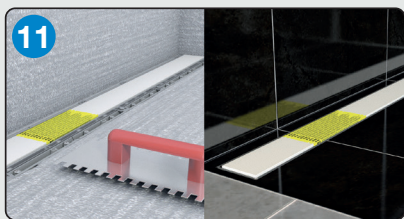

INSTRUCCIONES DE MONTAJE

INSTRUÇÕES DE INSTALAÇÃO

ES
CANALETA
RELLENABLE DE
50 X 650 MM PARA
PLATOS DE DUCHA
DE OBRA

PT
CANAL DE
50 X 650 MM PARA
BASES DE DUCHE

SOPRACQUA SYSTEMS

CANALETA 50 ALTURA REDUCIDA / CANAL DE DUCHE 50 ALTURA REDUZIDA

I CERCO OCULTO / REMATE OCULTO

MILES DE ACABADOS / DIVERSOS ACABAMENTOS

Rejilla soft

Grelha soft

Estructura de relleno

Estrutura de betão

Tela impermeabilizante SOPRACQUA

Tela de impermeabilização SOPRACQUA

Cemento cola C2

Cimento cola C2

Azulejos

Revestimento cerâmico

Canaleta

Canal de duche

50 mm ancho

50 mm largura