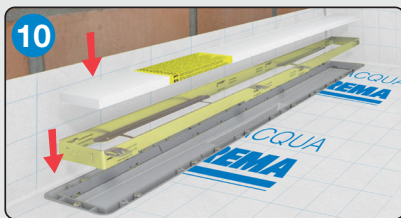

INSTRUCCIONES DE MONTAJE

INSTRUÇÕES DE INSTALAÇÃO

ES
CANALETA
RELLENABLE DE
50 X 650 MM PARA
PLATOS DE DUCHA
DE OBRA

PT
CANAL DE
50 X 650 MM PARA
BASES DE DUCHE

SOPRACQUA SYSTEMS

CANALETA 50 ALTURA REDUCIDA / CANAL DE DUCHE 50 ALTURA REDUZIDA

I CERCO OCULTO / REMATE OCULTO

MILES DE ACABADOS / DIVERSOS ACABAMENTOS

Rejilla soft

Grelha soft

Estructura de relleno

Estrutura de betão

Tela impermeabilizante SOPRACQUA

Tela de impermeabilização SOPRACQUA

Cemento cola C2

Cimento cola C2

Azulejos

Revestimento cerâmico

Canaleta

Canal de duche

50 mm ancho

50 mm largura