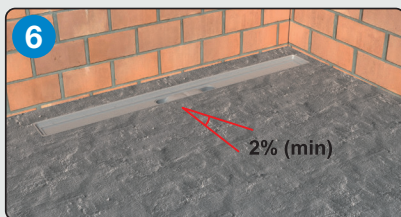

INSTRUCCIONES DE MONTAJE

INSTRUÇÕES DE INSTALAÇÃO

ES
CANALETA
RELLENABLE DE
50 X 650 MM PARA
PLATOS DE DUCHA
DE OBRA

PT
CANAL DE
50 X 650 MM PARA
BASES DE DUCHE

SOPRACQUA SYSTEMS

CANALETA 50 ALTURA REDUCIDA / CANAL DE DUCHE 50 ALTURA REDUZIDA

I CERCO OCULTO / REMATE OCULTO

MILES DE ACABADOS / DIVERSOS ACABAMENTOS

Rejilla soft

Grelha soft

Estructura de relleno

Estrutura de betão

Tela impermeabilizante SOPRACQUA

Tela de impermeabilização SOPRACQUA

Cemento cola C2

Cimento cola C2

Azulejos

Revestimento cerâmico

Canaleta

Canal de duche

50 mm ancho

50 mm largura