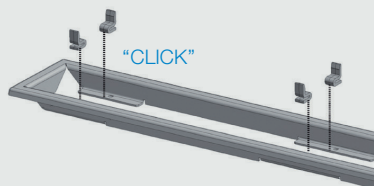

INSTRUCCIONES DE MONTAJE

INSTRUÇÕES DE INSTALAÇÃO

ES
CANALETA
RELLENABLE DE
50 X 650 MM PARA
PLATOS DE DUCHA
DE OBRA

PT
CANAL DE
50 X 650 MM PARA
BASES DE DUCHE

SOPRACQUA SYSTEMS

CANALETA 50 ALTURA REDUCIDA / CANAL DE DUCHE 50 ALTURA REDUZIDA

I CERCO OCULTO / REMATE OCULTO

MILES DE ACABADOS / DIVERSOS ACABAMENTOS

Rejilla soft

Grelha soft

Estructura de relleno

Estrutura de betão

Tela impermeabilizante SOPRACQUA

Tela de impermeabilização SOPRACQUA