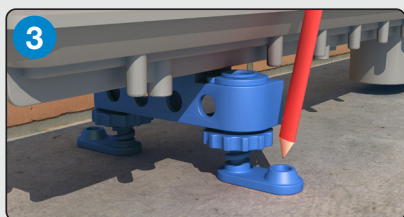

INSTRUCCIONES DE MONTAJE

INSTRUÇÕES DE INSTALAÇÃO

ES
CANALETA
RELLENABLE DE
50 X 650 MM PARA
PLATOS DE DUCHA
DE OBRA

PT
CANAL DE
50 X 650 MM PARA
BASES DE DUCHE

SOPRACQUA SYSTEMS

CANALETA 50 ALTURA REDUCIDA / CANAL DE DUCHE 50 ALTURA REDUZIDA

I CERCO OCULTO / REMATE OCULTO

MILES DE ACABADOS / DIVERSOS ACABAMENTOS

Rejilla soft

Grelha soft

Estructura de relleno

Estrutura de betão

Tela impermeabilizante SOPRACQUA

Tela de impermeabilização SOPRACQUA

Cemento cola C2

Cimento cola C2

Azulejos

Revestimento cerâmico

Canaleta

Canal de duche

50 mm ancho

50 mm largura