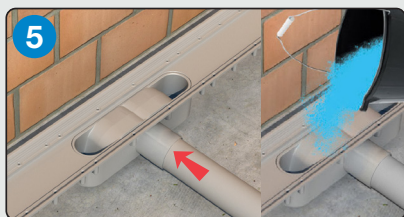

INSTRUCCIONES DE MONTAJE

INSTRUÇÕES DE INSTALAÇÃO

ES
CANALETA
RELLENABLE DE
50 X 650 MM PARA
PLATOS DE DUCHA
DE OBRA

PT
CANAL DE
50 X 650 MM PARA
BASES DE DUCHE

SOPRACQUA SYSTEMS

CANALETA 50 ALTURA REDUCIDA / CANAL DE DUCHE 50 ALTURA REDUZIDA

I CERCO OCULTO / REMATE OCULTO

MILES DE ACABADOS / DIVERSOS ACABAMENTOS

Rejilla soft

Grelha soft

Estructura de relleno

Estrutura de betão

Tela impermeabilizante SOPRACQUA

Tela de impermeabilização SOPRACQUA

Cemento cola C2

Cimento cola C2

Azulejos

Revestimento cerâmico

Canaleta

Canal de duche

50 mm ancho

50 mm largura