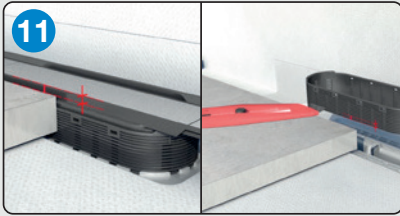

MANTENIMIENTO Filtro DE PELOS Y SIFÓN

MANUTENÇÃO DE FILTRO E SIFÃO