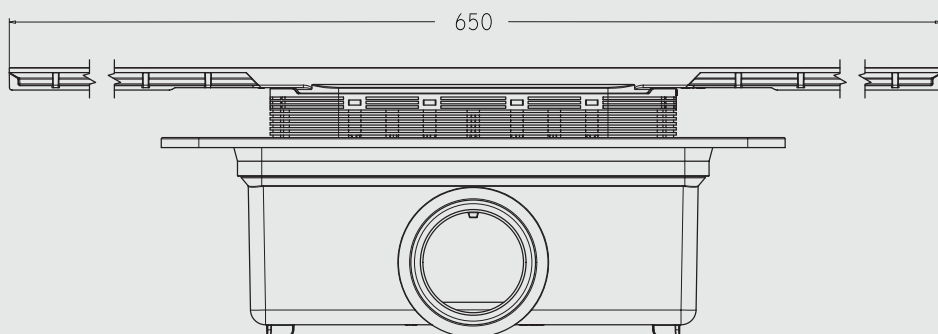

### MANUTENÇÃO DE FILTRO E SIFÃO

# DIMENSIONES / DIMENSÕES

## Salida frontal

Saída frontal

**650 mm**