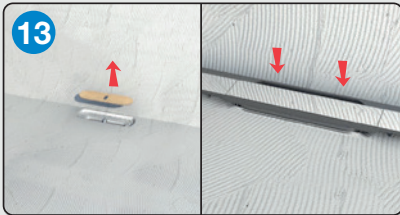

MANTENIMIENTO Filtro DE PELOS Y SIFÓN

MANUTENÇÃO DE FILTRO E SIFÃO